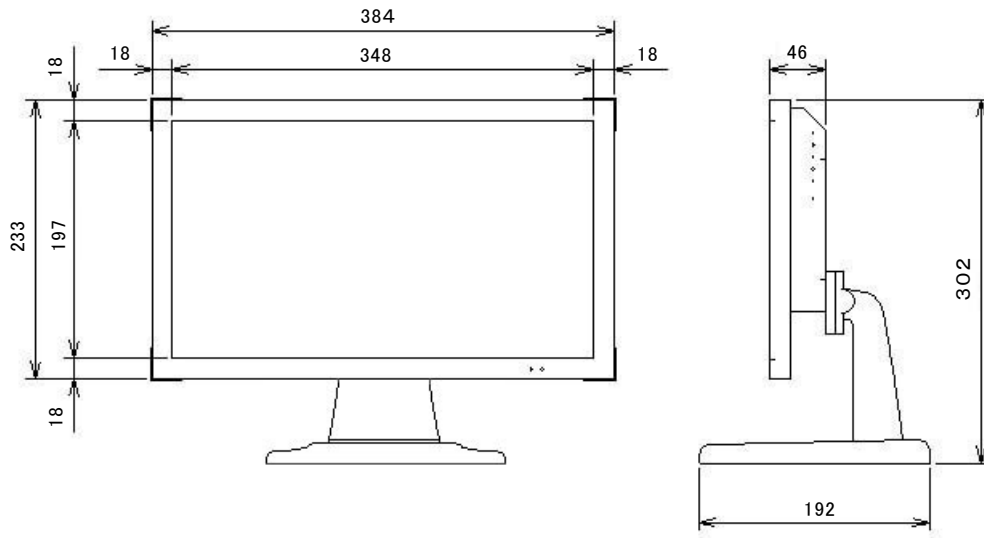

# 15インチ液晶ワイドビデオモニタ (ビデオPC対応型)

外形寸法図/NM-LCDW156A

外形写真(背面)

オプションスタンド使用時前面写真

オプションスタンド使用時背面写真