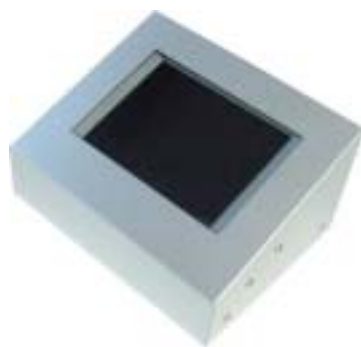

NM-LCD56専用モニタカバー

NM - CAB 56

仕 様

型 式	NM - CAB 56
傾斜角度	20度固定
カバー 材質	アルミ
表面	アルマイト処理
中金具 材質	ボンデ鋼板 t = 1.0
外形寸法	196(W) × 103(H) × 145(D)mm
重量	約0.5Kg

外形寸法図

モニタ組込イメージ図

2006.02.10作成版