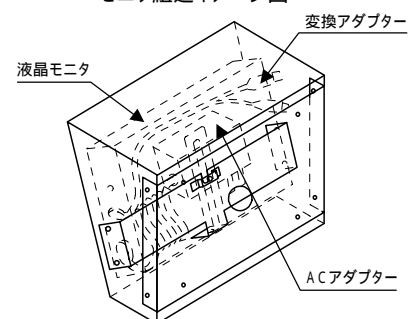

NM-LCD56専用モニタカバー

NM - CAB 56

仕 様

型 式	NM - CAB 56
傾斜角度	20度固定
カバー 材質	アルミ
表面	アルマイト処理
中金具 材質	ボンデ鋼板 t = 1.0
外形寸法	196(W) × 103(H) × 145(D)mm
重量	約0.5Kg

外形寸法図

モニタ組込イメージ図

2006.02.10作成版