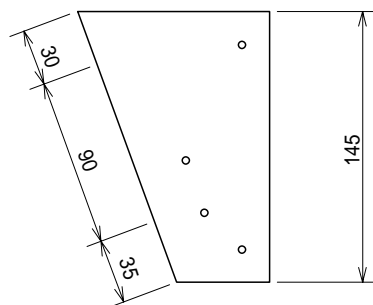

NM-LCD56専用モニタカバー

NM - CAB 56

仕 様

型 式	NM - CAB 56
傾斜角度	20度固定
カバー 材質	アルミ
表面	アルマイト処理
中金具 材質	ボンデ鋼板 t = 1.0
外形寸法	196(W) × 103(H) × 145(D)mm
重量	約0.5Kg

外形寸法図

モニタ組込イメージ図

2006.02.10作成版