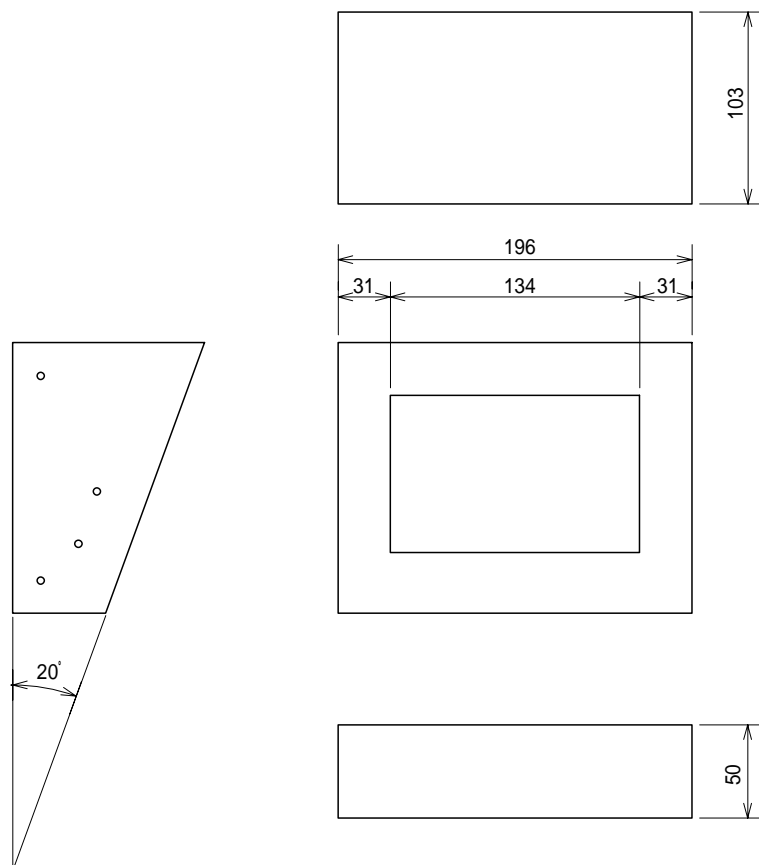

NM-LCD56専用モニタカバー

NM - CAB 56

仕 様

型 式	NM - CAB 56
傾斜角度	20度固定
カバー 材質	アルミ
表面	アルマイト処理
中金具 材質	ボンデ鋼板 t = 1.0
外形寸法	196(W) × 103(H) × 145(D)mm
重量	約0.5Kg

外形寸法図

モニタ組込イメージ図

2006.02.10作成版