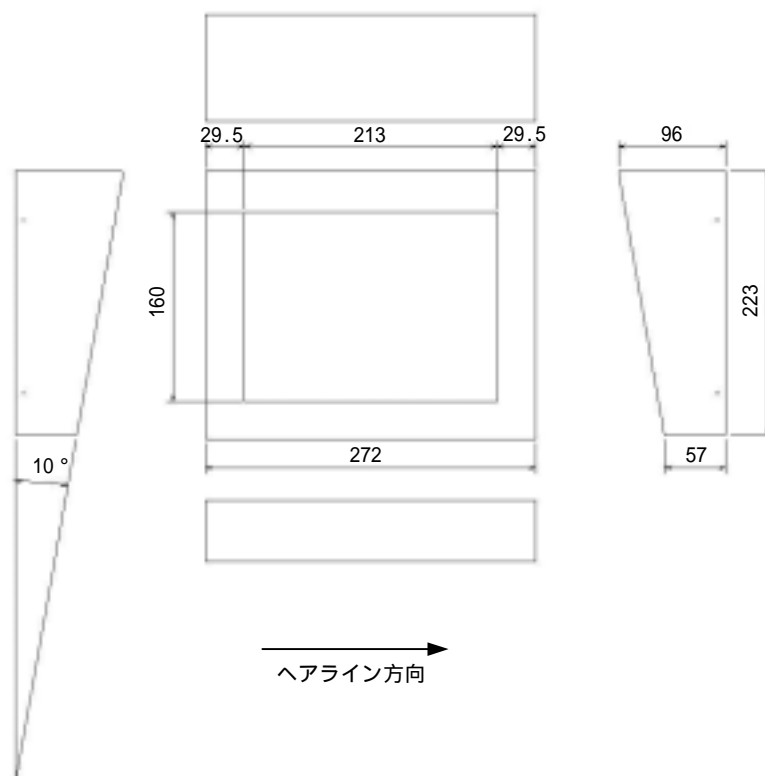

NM-LCD104-640 / NM-LCD104-800専用モニタカバー

NM - CAB 104

仕 様

型 式	NM - CAB 104
傾斜角度	10度固定
カバー 材質	ステンレス t=1.0
表面	ヘアライン
中金具 材質	スチール t=1.6
表面	塗装 黒半ツヤ
外形寸法	272(W)×223(H)×96(D)mm
重量	約1.4Kg

外形寸法図

製品改良のため外観および仕様を予告なく変更することがあります。2008.09.01作成版