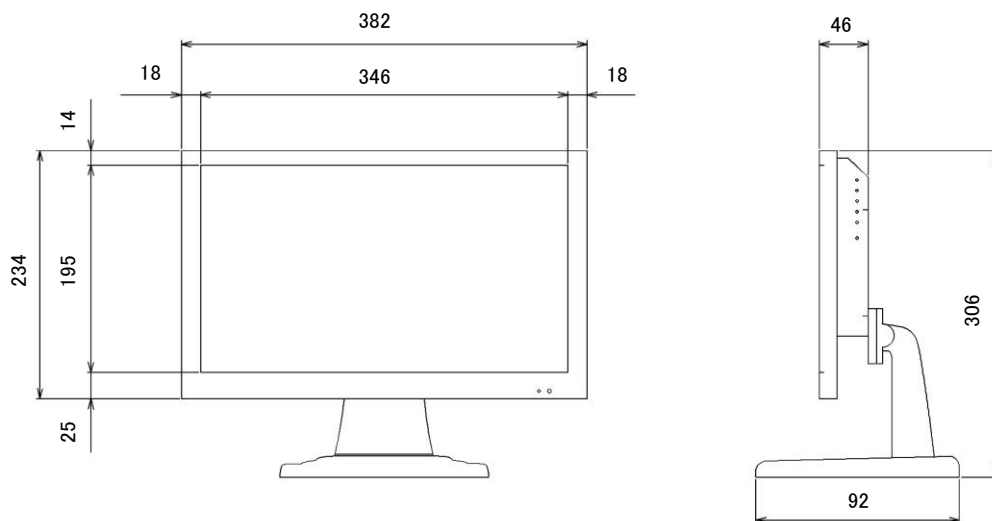

15.6インチ液晶マルチ入力ワイドビデオモニタ

**AHD・HD-TVI・HD-CVI
CVBS(NTSC)対応
スルーアウト対応**

【HDMI規格準拠】

NM-LCDW156-ATC

■仕様

型式	NM-LCDW156-ATC
LCDパネル	15.6インチ TFT LCD
解像度	1920×1080ドット(16:9)
画面表示部寸法	344.2×193.5mm
明るさ	400cd/m ²
コントラスト	500:1
表示色	16.2M
バックライト	LED 50,000時間
目測視野角	R/L:65° U:50° D:30°
マルチ映像切換	自動切換 AHD・HD-TVI・HD-CVI・CVBS(NTSC)に対応しています
マルチ映像入力コネクタ	AHD-TVI 入力 BNC 入力(音声サポートしていません) 終端 75Ω
マルチ映像出力コネクタ	AHD-TVI 出力 BNC 出力 メイン電源ONであること(内部にアンプ内蔵)
HD入力型式	HDMI (HDMI規格準拠)
HD入力コネクタ	Full HD (HDMIコネクタ)
パソコン入力型式	アナログ RGB : DVI-D
パソコン入力コネクタ	VGA (D-Sub15P) : DVI-D
音声入力規格	ステレオ -10~-20dB
音声入力コネクタ	RCAピン 入力(L、R) VGA入力に対応
ラインモニタ出力	複式ミニジャック -10~-20dB
モニタスピーカ	スピーカ内蔵×2(約1W)
電源	DC12V 5A
消費電力	20W
使用環境条件	0°C~+45°C(結露なきこと)
取付規格	VESA規格(100mm×100mm)
本体外形寸法	382(W)×234(H)×46(D)mm
重量	3.3Kg
付属品	ACアダプタ リモコン VGAケーブル

※製品は日本国内用ですので、国外では使用できません。

※製品改良のため外観および仕様を予告なく変更することがあります。2024.08.10作成版

15.6インチ液晶マルチ入力カワイドビデオモニタ

外形寸法図/NM-LCDW156-ATC

外形写真(背面)