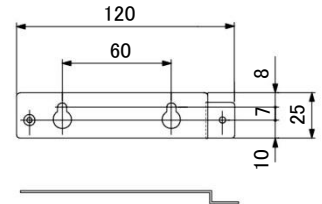

#### ■仕様

型式	NM-LCD56ELV
LCDパネル	5.6インチ TFT LCD
解像度	640×480ドット(4:3)
画面表示部寸法	112×84mm
明るさ	200cd/m <sup>2</sup>
コントラスト	500:1
バックライト	LED 20,000時間
目測視野角	R/L:60° U:60° /D:30°
映像入力数	映像 2入力
映像入力型式	CVBS(NTSC)/PAL 自動切換
映像入力規格	1.0Vp/p VBS 75Ω
映像入力コネクタ	2入力 RCA 入力
電源	DC12V 1A
消費電力	4.6W
使用環境条件	0°C～+50°C(結露なきこと)
材質 表面仕上げ	ステンレス ヘアライン
本体外形寸法	143.5(W)×115(H)×37(D)mm(壁掛け金具未装着時) 143.5(W)×115(H)×38(D)mm(壁掛け金具装着時) 152(W)×115(H)×38(D)mm(角度調整付き壁掛け金具装着時) (本体を20度傾けた場合152(W)×121(H)×74(D)mmになります。)
角度調整付き壁掛け金具 傾斜角度	垂直 0度～20度
重量	670g
付属品	ACアダプター
オプション(別売)	角度調整付き壁掛け金具 型式 NM-KG05

# 5. 6インチ液晶ビデオモニタ (ビデオ入力専用型)

本体外形寸法図／NM-LCD56ELV

壁掛け金具使用時の外形寸法図

オプション(別売)

角度調整付き壁掛け金具使用時の外形寸法図

参考図

(角度調整付き壁掛け金具外形寸法)

参考図

(壁掛け金具外形寸法)

本体背面

壁掛け金具装着

角度調整付き壁掛け金具  
装着時本体背面(0度)

角度調整付き壁掛け金具  
装着時本体背面(20度)

オプション(別売)使用時