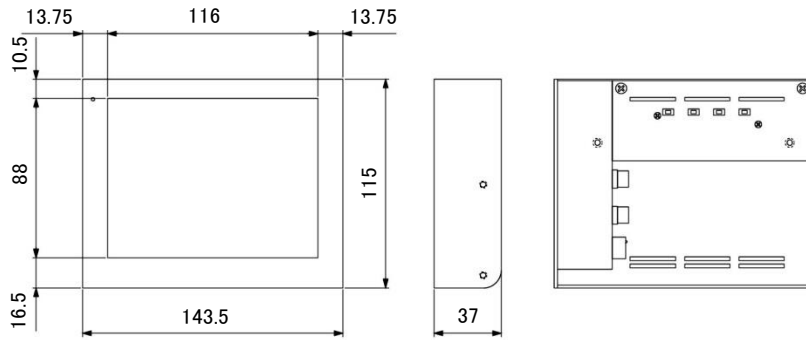

#### ■仕様

型式	NM-LCD56ELV
LCDパネル	5.6インチ TFT LCD
解像度	640×480ドット(4:3)
画面表示部寸法	112×84mm
明るさ	200cd/m <sup>2</sup>
コントラスト	500:1
バックライト	LED 20,000時間
目測視野角	R/L:60° U:60° /D:30°
映像入力数	映像 2入力
映像入力型式	CVBS(NTSC)/PAL 自動切換
映像入力規格	1.0Vp/p VBS 75Ω
映像入力コネクタ	2入力 RCA 入力
電源	DC12V 1A
消費電力	4.6W
使用環境条件	0°C～+50°C(結露なきこと)
材質 表面仕上げ	ステンレス ヘアライン
本体外形寸法	143.5(W)×115(H)×37(D)mm(壁掛け金具未装着時) 143.5(W)×115(H)×38(D)mm(壁掛け金具装着時) 152(W)×115(H)×38(D)mm(角度調整付き壁掛け金具装着時) (本体を20度傾けた場合152(W)×121(H)×74(D)mmになります。)
角度調整付き壁掛け金具 傾斜角度	垂直 0度～20度
重量	670g
付属品	ACアダプター
オプション(別売)	角度調整付き壁掛け金具 型式 NM-KG05

# 5. 6インチ液晶ビデオモニタ (ビデオ入力専用型)

本体外形寸法図／NM-LCD56ELV

壁掛け金具使用時の外形寸法図

オプション(別売)

角度調整付き壁掛け金具使用時の外形寸法図

参考図

(角度調整付き壁掛け金具外形寸法)

参考図