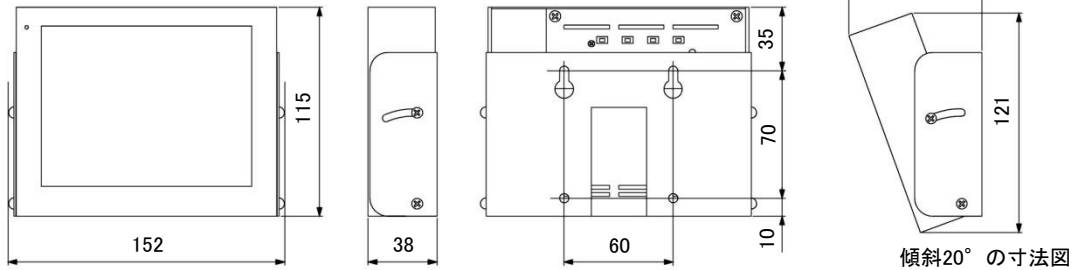

#### ■仕様

型式	NM-LCD56ELV
LCDパネル	5.6インチ TFT LCD
解像度	640×480ドット(4:3)
画面表示部寸法	112×84mm
明るさ	200cd/m <sup>2</sup>
コントラスト	500:1
バックライト	LED 20,000時間
目測視野角	R/L:60° U:60° /D:30°
映像入力数	映像 2入力
映像入力型式	CVBS(NTSC)/PAL 自動切換
映像入力規格	1.0Vp/p VBS 75Ω
映像入力コネクタ	2入力 RCA 入力
電源	DC12V 1A
消費電力	4.6W
使用環境条件	0°C～+50°C(結露なきこと)
材質 表面仕上げ	ステンレス ヘアライン
本体外形寸法	143.5(W)×115(H)×37(D)mm(壁掛け金具未装着時) 143.5(W)×115(H)×38(D)mm(壁掛け金具装着時) 152(W)×115(H)×38(D)mm(角度調整付き壁掛け金具装着時) (本体を20度傾けた場合152(W)×121(H)×74(D)mmになります。)
角度調整付き壁掛け金具 傾斜角度	垂直 0度～20度
重量	670g
付属品	ACアダプター
オプション(別売)	角度調整付き壁掛け金具 型式 NM-KG05

# 5. 6インチ液晶ビデオモニタ (ビデオ入力専用型)

本体外形寸法図／NM-LCD56ELV

壁掛け金具使用時の外形寸法図

オプション(別売)

角度調整付き壁掛け金具使用時の外形寸法図

参考図

(角度調整付き壁掛け金具外形寸法)

参考図

(壁掛け金具外形寸法)

本体背面

壁掛け金具装着

角度調整付き壁掛け金具  
装着時本体背面(0度)

角度調整付き壁掛け金具  
装着時本体背面(20度)

オプション(別売)使用時