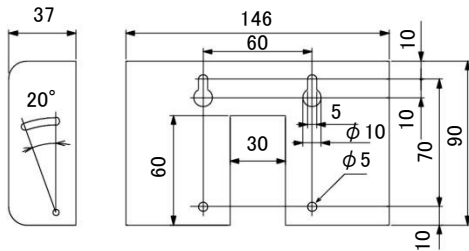

#### ■仕様

型式	NM-LCD56ELV
LCDパネル	5.6インチ TFT LCD
解像度	640×480ドット(4:3)
画面表示部寸法	112×84mm
明るさ	200cd/m <sup>2</sup>
コントラスト	500:1
バックライト	LED 20,000時間
目測視野角	R/L:60° U:60° /D:30°
映像入力数	映像 2入力
映像入力型式	CVBS(NTSC)/PAL 自動切換
映像入力規格	1.0Vp/p VBS 75Ω
映像入力コネクタ	2入力 RCA 入力
電源	DC12V 1A
消費電力	4.6W
使用環境条件	0°C～+50°C(結露なきこと)
材質 表面仕上げ	ステンレス ヘアライン
本体外形寸法	143.5(W)×115(H)×37(D)mm(壁掛け金具未装着時) 143.5(W)×115(H)×38(D)mm(壁掛け金具装着時) 152(W)×115(H)×38(D)mm(角度調整付き壁掛け金具装着時) (本体を20度傾けた場合152(W)×121(H)×74(D)mmになります。)
角度調整付き壁掛け金具 傾斜角度	垂直 0度～20度
重量	670g
付属品	ACアダプター
オプション(別売)	角度調整付き壁掛け金具 型式 NM-KG05

# 5. 6インチ液晶ビデオモニタ (ビデオ入力専用型)

本体外形寸法図／NM-LCD56ELV

壁掛け金具使用時の外形寸法図

オプション(別売)

角度調整付き壁掛け金具使用時の外形寸法図

参考図

(角度調整付き壁掛け金具外形寸法)

参考図

(壁掛け金具外形寸法)

本体背面

壁掛け金具装着

角度調整付き壁掛け金具  
装着時本体背面(0度)

角度調整付き壁掛け金具  
装着時本体背面(20度)

オプション(別売)使用時