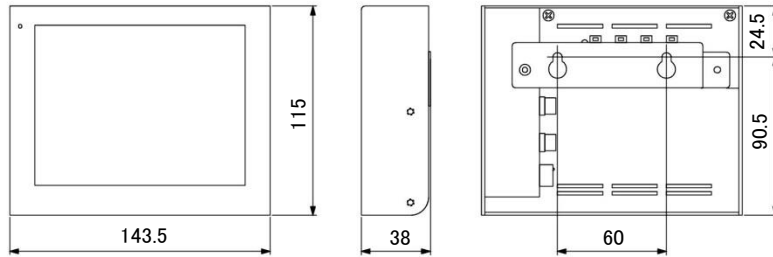

#### ■仕様

型式	NM-LCD56ELV
LCDパネル	5.6インチ TFT LCD
解像度	640×480ドット(4:3)
画面表示部寸法	112×84mm
明るさ	200cd/m <sup>2</sup>
コントラスト	500:1
バックライト	LED 20,000時間
目測視野角	R/L:60° U:60° /D:30°
映像入力数	映像 2入力
映像入力型式	CVBS(NTSC)/PAL 自動切換
映像入力規格	1.0Vp/p VBS 75Ω
映像入力コネクタ	2入力 RCA 入力
電源	DC12V 1A
消費電力	4.6W
使用環境条件	0°C～+50°C(結露なきこと)
材質 表面仕上げ	ステンレス ヘアライン
本体外形寸法	143.5(W)×115(H)×37(D)mm(壁掛け金具未装着時) 143.5(W)×115(H)×38(D)mm(壁掛け金具装着時) 152(W)×115(H)×38(D)mm(角度調整付き壁掛け金具装着時) (本体を20度傾けた場合152(W)×121(H)×74(D)mmになります。)
角度調整付き壁掛け金具 傾斜角度	垂直 0度～20度
重量	670g
付属品	ACアダプター
オプション(別売)	角度調整付き壁掛け金具 型式 NM-KG05

# 5. 6インチ液晶ビデオモニタ (ビデオ入力専用型)

本体外形寸法図／NM-LCD56ELV

壁掛け金具使用時の外形寸法図

オプション(別売)

角度調整付き壁掛け金具使用時の外形寸法図

参考図

(角度調整付き壁掛け金具外形寸法)

参考図

(壁掛け金具外形寸法)

本体背面

壁掛け金具装着

角度調整付き壁掛け金具  
装着時本体背面(0度)

角度調整付き壁掛け金具  
装着時本体背面(20度)

オプション(別売)使用時